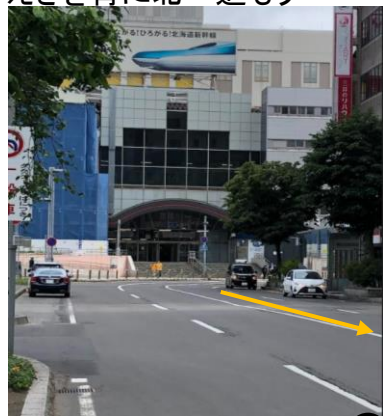

新千歳空港から北大インターナショナルハウス北14条への行き方

新千歳空港からJR快速エアポート号に乗車して札幌(さっぽろ)駅で下車します。西改札をとおって北口から出ます。駅を背にまっすぐ北に向かってあるきます。写真を参考に10分ぐらい歩き右に曲がると到着。

タクシーに乗る場合は運転手さんに下の住所を見せて行き先を伝えてください。

札幌市北区北14条西1丁目2-5
三晃ビル2F

そのまま進もう → 北大インターナショナルハウス北14条

信号のないこの交差点を右に曲がろう。赤い自動販売機が目印

北14条西4丁目の交差点角のセイコーマートが目印

えきを背に北へ進もう

さっぽろえき北口の様子