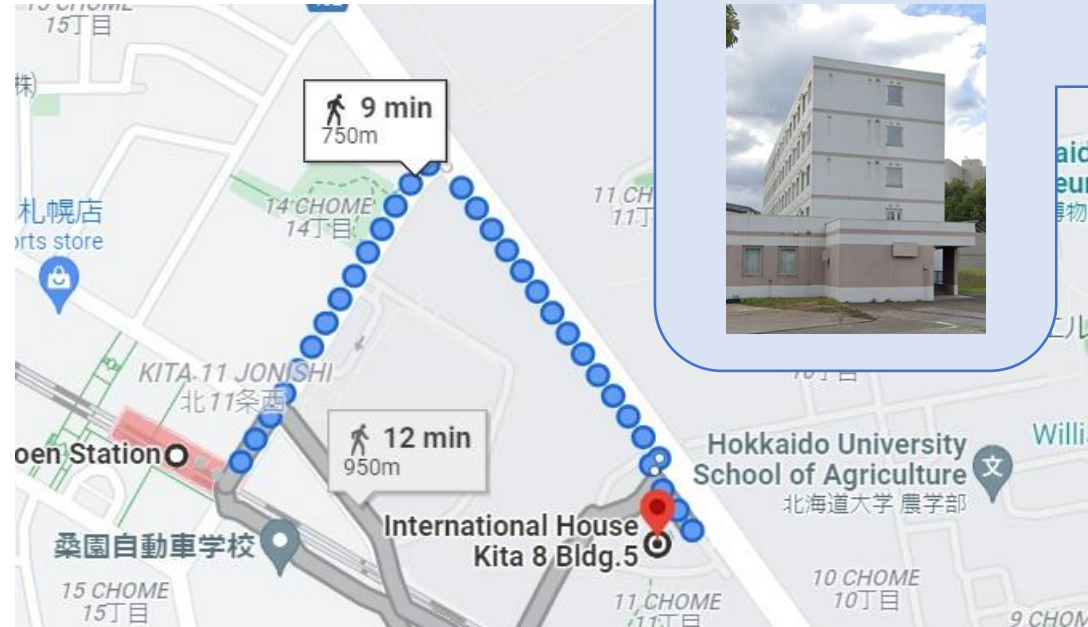

新千歳空港から北大インターナショナルハウス北8条までの行き方

JR (約50分) 1150円

到着口を出たら、「JRのりば」と書いてある案内板を探しましょう！

☆JR乗り場は地下にあります☆
電車は12分間隔で運行しています。

電車にはFree WiFiがあります。

降車駅「桑園」

「快速エアポート」に乗ってください。
「自由席」に乗りましょう！

☆疲れていて座りたい！という場合は
予約すれば「指定席 (+530円)」を予約
できます。

桑園駅から(10分)

受付 (1階)

桑園駅を出たら、AEON (スーパーマーケット) がある側へ信号を渡る

病院を横に突き当りまで歩く

病院を右手に道なりに進む

受付のある建物に着いたら、インターフォンを鳴らして
到着を管理人さんに伝えましょう！