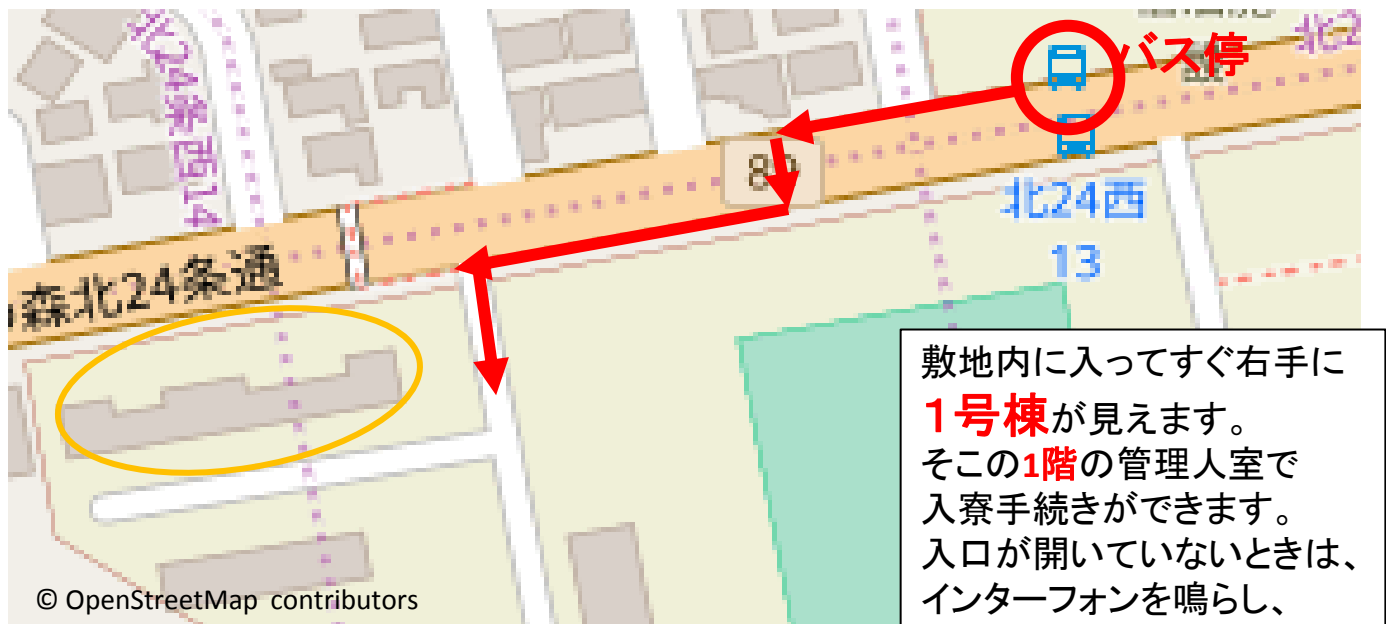

新千歳空港から北大インターナショナルハウス北23条への行き方

- ・新千歳空港からJR快速エアポート札幌行に乗車し、札幌駅で下車する。

札幌駅に着いたら、南口に進んでください。南口から出て、まっすぐ進み、左に曲がってください。

6番のバス停から出発する、

中央バス「西51」に乗ります。「北24条駅前」行きです。

バス内では日本語と英語の両方でアナウンスがあります。**北24条西13丁目**
 (きた にじゅうよん じょう にし じゅうさん ちょうめ)のバス停で降りてください。

北24条西13丁目

整理券
券なし
210
11

Kita 24 jo Nishi 13 chome

整理券	券なし 210	2	3	4	5	6	7	8	9	10
	11	12	13	14	15	16	17	18	19	20

前方にある電子掲示板で、次のバス停が表示されます。アナウンスを聞くか、掲示板で確認して、「**北24条西13丁目**」を待ってください。「**北24条西13丁目**」と表示されたら、**停車ボタン**を押して、バスを降ります。

 矢印の方向に歩きます。バスで来た道に戻る方向です。1つ目の信号のところで反対側に渡り、もう少し歩きます。

歩道橋の手前に、インターナショナルハウスの敷地へ入る入口があります。

敷地内に入ってすぐ右手に**1号棟**が見えます。その**1階**の管理人室で入寮手続きができます。入口が開いていないときは、インターフォンを鳴らし、管理人さんを待ってください。

もしタクシーに乗る場合には、運転手にこの住所を見せて、連れてもらって行ってください。