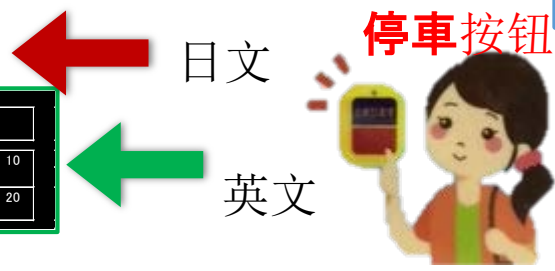

# 从新千岁机场到北大留学生宿舍伏见的路线 (Hokkaido University International House Fushimi)

请乘坐从新千岁机场到圆山巴士站 (To Maruyama Bus Terminal) 方向的巴士。巴士内会有日语和英语两种语音播报。请在「南15西19」(Minami Jyugo Nishi Jyukyu) 站下车。

- 新千歳空港
- ↓
- 南千歳駅
- ↓
- 地下鉄大谷地駅
- ↓
- 南郷18
- ↓
- 栄通16
- ↓
- 福住3条3
- ↓
- 福住3条9
- ↓
- 札大南門
- ↓
- 澄川6条4
- ↓
- 地下鉄澄川駅
- ↓
- 平岸1条21
- ↓
- 南30西10
- ↓
- 電車事業所前
- ↓
- 南15西19**
- ↓
- 南9西22
- ↓
- 円山バスターミナル

车内前方的电子屏将显示下一站停车的站名。请听广播语音，或确认电子屏，等候「南15西19」。屏幕显示为「南15西19」后，按下下车按钮（**停車button**），等候下车。

从巴士下车后请往右手方向走。沿绿箭头 → 前行，在红绿灯处过马路后往回走。红灯时按下按钮等待其变为绿灯。

© OpenStreetMap contributors

走过一段街区后、在**第一个转角**处左拐。

请继续前行再走过一段街区。在**下一个转角**处右拐、稍稍前行后左手边有**313**字样的建筑物出现。请在该楼（**313号棟**）的管理人室（**11号房间**）办理入居手续。